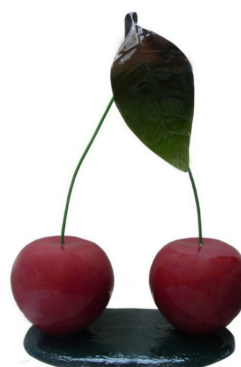

FDGOMA_1

FIGURA DEKORACYJNA JABŁKO
WYSOKOŚĆ: 145CM / SZEROKOŚĆ: 127CM
WAGA: 24KG

FDGOMA_2

FIGURA DEKORACYJNA GRUSZKA
WYSOKOŚĆ: 145CM / SZEROKOŚĆ: 105CM
WAGA: 20KG

FDGOMA_3

FIGURA DEKORACYJNA TRUSKAWKA DUŻA
WYSOKOŚĆ: 145CM / SZEROKOŚĆ: 90CM
WAGA: 20KG

FDGOMA_4

FIGURA DEKORACYJNA TRUSKAWKA
ŚREDNIA
WYSOKOŚĆ: 100CM / SZEROKOŚĆ: 60CM
WAGA: 14KG

FDGOK_5

FIGURA DEKORACYJNA WIŚNIA DUŻA
WYSOKOŚĆ: 195CM / SZEROKOŚĆ: CM
WAGA: KG

FDGOK_6

FIGURA DEKORACYJNA BANAN
WYSOKOŚĆ: 94CM / SZEROKOŚĆ: CM
WAGA: KG

FDGOK_7

FIGURA DEKORACYJNA GRUSZKA
WYSOKOŚĆ: 160CM / SZEROKOŚĆ: CM
WAGA: KG

FDGOK_8

FIGURA DEKORACYJNA JABŁKO
WYSOKOŚĆ: 52CM / SZEROKOŚĆ: CM
WAGA: KG

FDGOK_9

FIGURA DEKORACYJNA MALINA WISZĄCA
WYSOKOŚĆ: 52CM / SZEROKOŚĆ: CM
WAGA: KG

FDGOK_10

FIGURA DEKORACYJNA WIŚNIA MAŁA
WYSOKOŚĆ: 65CM / SZEROKOŚĆ: CM
WAGA: KG

FDGOK_11

FIGURA DEKORACYJNA ŚLIWKA WISZĄCA
WYSOKOŚĆ: 53CM / SZEROKOŚĆ: CM
WAGA: KG

FDGOK_12

FIGURA DEKORACYJNA WIŚNIA ŚREDNIA
WYSOKOŚĆ: 97CM / SZEROKOŚĆ: CM
WAGA: KG